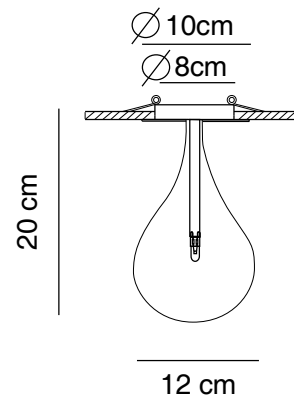

El 'plafón empotrado' de la colección DROP LED tiene que ir instalado en un falso techo: No se puede instalar en superficie, sino que está pensado para insertarse en un orificio en un falso techo, dentro del cual deberá ir alojado también el driver. La estructura es plana, circular, y está hecha de hierro cromado. La pantalla es de cristal soplado borosilicado transparente. El portalámparas es G4 y la bombilla LED (atención: no regulable en intensidad) de 1,5W 2700K 110lm va siempre incluida.

The structure is flat, circular, and made of chromed iron. The shade is borosilicate transparent blown glass and the socket is G4. The LED 1,5W 2700K 110lm bulb (attention: not dimmable) is always included.